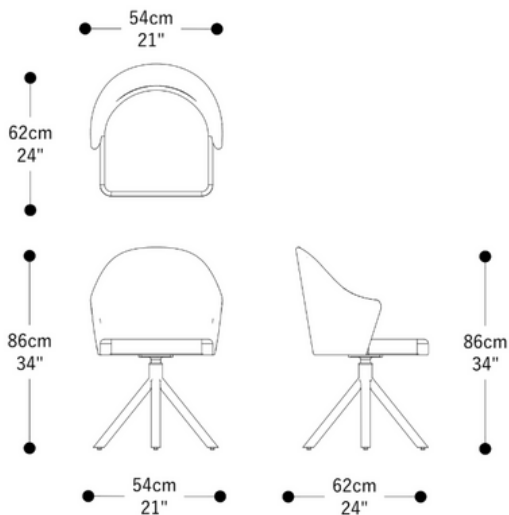

Cadeira
Volpi giratória

CADEIRA
VOLPI GIRATÓRIA

BRETON